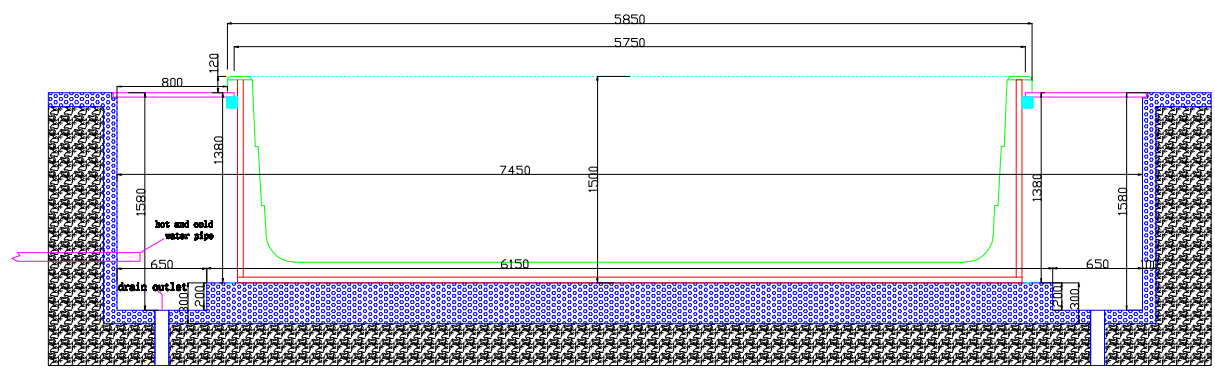

spa size:  
5850\*2200\*1500mm. R=200mm  
depth of concrete pool:  
7450\*3800\*1380mm. R=250mm

JY8601 embedded type installation drawing			图样标记	数量	标记	处数	更改文件号	签字	日期
设计		工艺		重量					
制图		材质		比重		图号			
校对		批准		Guangdong Kasdaly Pool Spa Equipment Co., Ltd.					