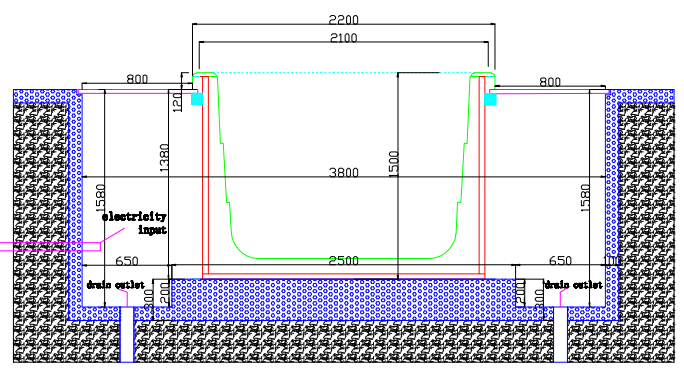

spa size:  
5850\*2200\*1500mm. R=200mm  
depth of concrete pool:  
7450\*3800\*1380mm. R=250mm

JY8601 embedded type installation drawing			图样标记	数量	标记	处数	更改文件号	签字	日期
设计		工艺		重量					
制图		材质		比重		图号			
校对		批准		Guangdong Kasdaly Pool Spa Equipment Co., Ltd.					